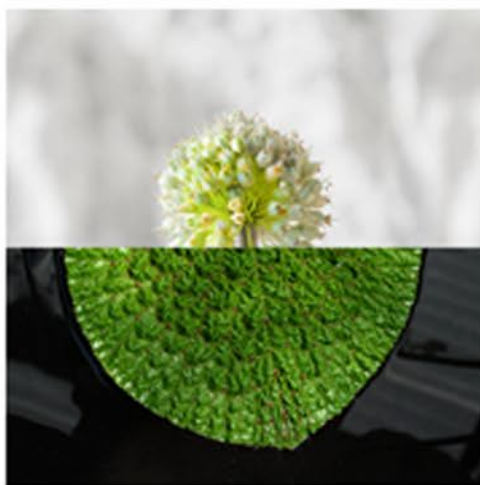

**VOEUX D'ARTISTES**  
DES COULEURS CONTRE LA DOULEUR

**EXPOSITION ET VENTE EN LIGNE 2021**

Les œuvres de ANNE MARIE ARBEFEUILLE

ANNE MARIE ARBEFEUILLE  
METAMORPHOSES AGAVE ET...

ANNE MARIE ARBEFEUILLE  
METAMORPHOSES ALLIUM ET...